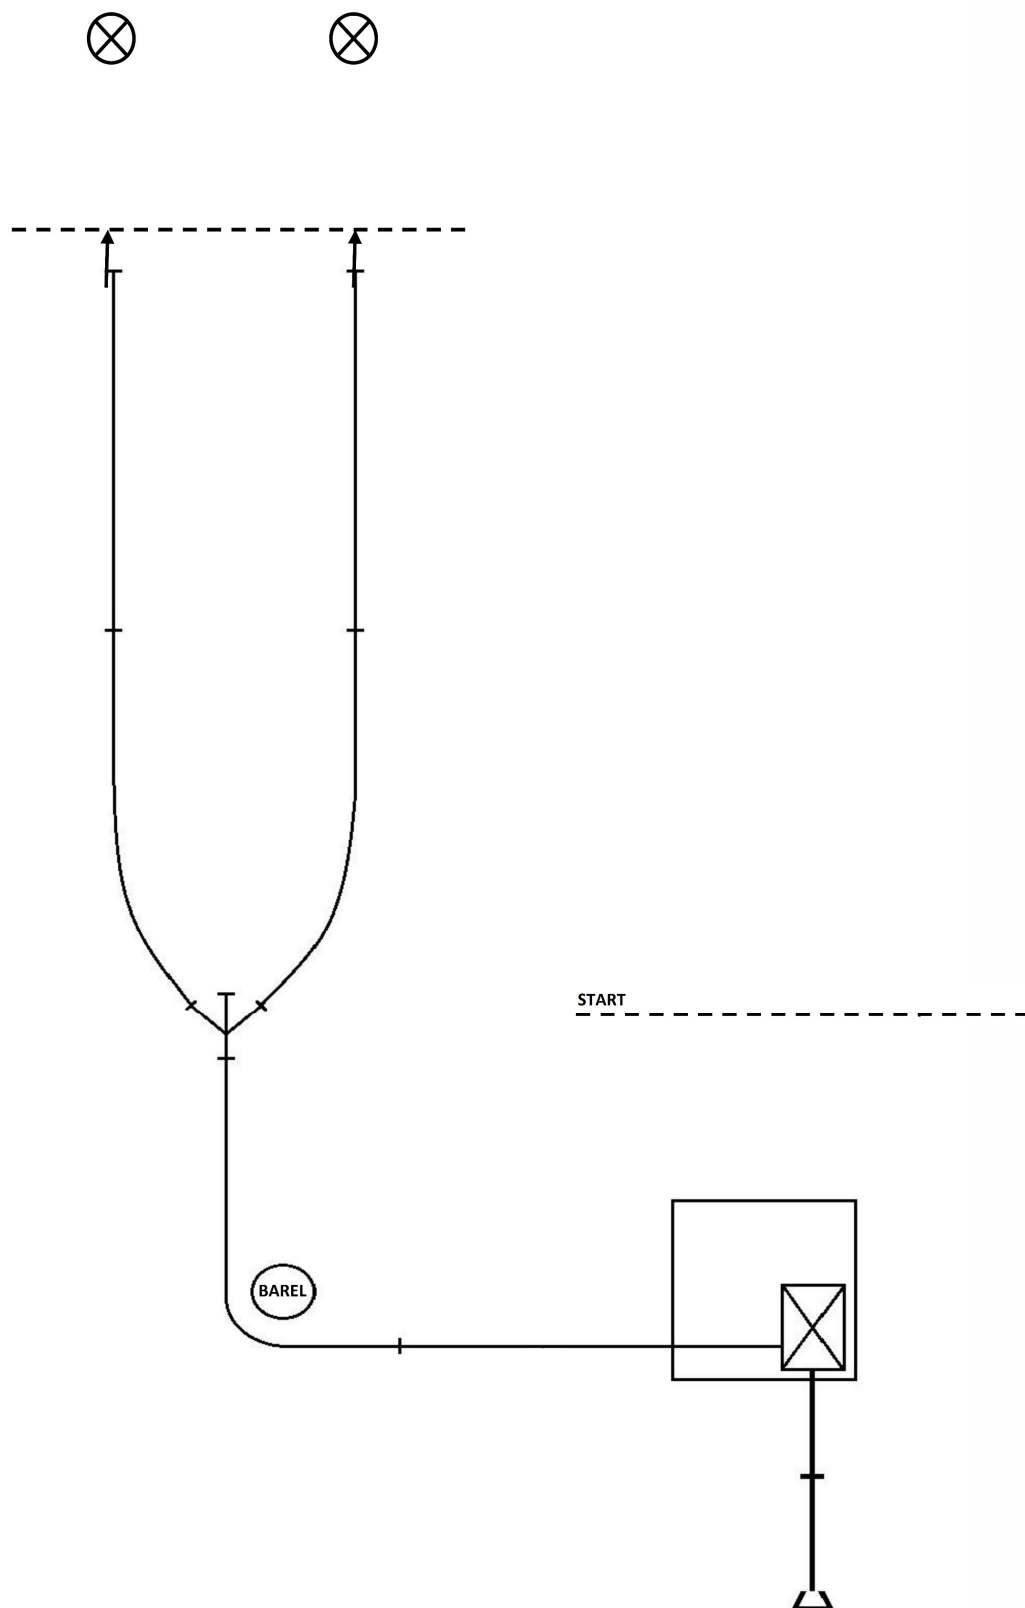

Schéma trati:

Bude připraveno bohaté občerstvení.

Těšíme se na Vaši účast.

Hasiči a hasičky ze Pstruží